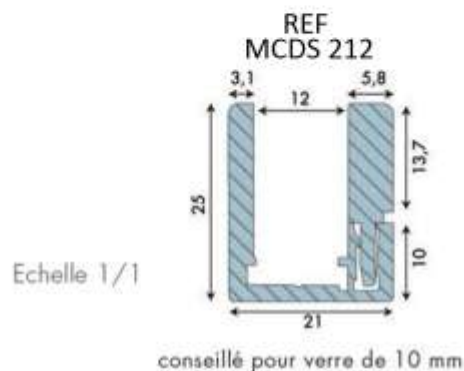

3 Impasse Sirius - ZI Véga - 44470 Carquefou
Tel 02 40 25 18 18 - Fax 02 40 03 27 83
Contact@mcd-s.fr - www.mcd-s.fr

Profils U à clip

Idéal pour :

Agencements de salles bains,

Espaces douches, bureaux

Séparations de pièces, châssis fixes, vitrines...

Encadrements de verres ou miroirs

Insertion Ruban LED possible

Design discret et élégant
Pose simple et rapide

Séparation salon/cuisine "style atelier"

Pare-douche fixé sur 3 côtés

Support

Embout de finition

Clip

Seulement 25 mm
d'aluminium visibles

Seulement 25 mm de surface visible

Finition aluminium chromé brillant,
poli brillant, mat velours ou laqué

Longueurs de 3 ML

Accessoires de montage et embouts de finition

Deux dimensions disponibles

Clip démontable (rainure prévue à cet effet)

Exemple de montage avec coupe à 45°

Cales bois 10 mm, vis et équerres fournis

Conseils d'utilisation :

- Attention au sens du clip - Etanchéité et joints au silicone