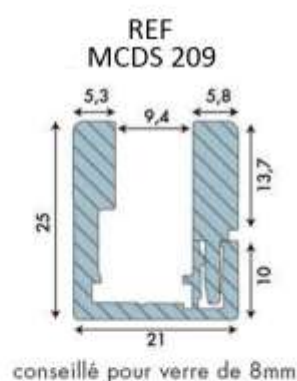

3 Impasse Sirius - ZI Véga - 44470 Carquefou
Tel 02 40 25 18 18 - Fax 02 40 03 27 83
Contact@mcd-s.fr - www.mcd-s.fr

Profils U à clip

Idéal pour :

Agencements de salles bains,

Espaces douches, bureaux

Séparations de pièces, châssis fixes, vitrines...

Encadrements de verres ou miroirs

Insertion Ruban LED possible

Design discret et élégant
Pose simple et rapide

Séparation salon/cuisine "style atelier"

Pare-douche fixé sur 3 côtés

Support

Embout de finition

Clip

Seulement 25 mm
d'aluminium visibles

Seulement 25 mm de surface visible

Finition aluminium chromé brillant,
poli brillant, mat velours ou laqué

Longueurs de 3 ML

Accessoires de montage et embouts de finition

Deux dimensions disponibles

Clip démontable (rainure prévue à cet effet)

Exemple de montage avec coupe à 45°

Cales bois 10 mm, vis et équerres fournis

Conseils d'utilisation :

- Attention au sens du clip - Etanchéité et joints au silicone